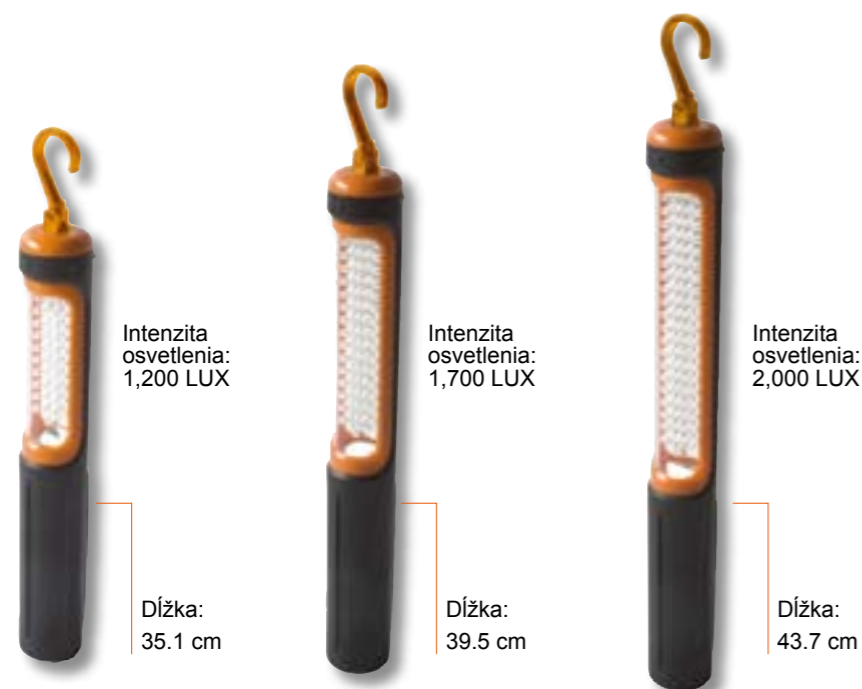

Osvetlenie

Pripravte sa na rozžiarený
pracovný deň...

AKUMULÁTOROVÉ LAMPY S, 30, 60 a 80 LED

- Akumulátorové lampy s LED so všestrannými možnosťami využitia!
- Všestranné využitie v dielni:
 - Motorový priestor
 - Prehliadka podvozku
 - Interiér vozidla
 - Identifikácia farby káblov
 - Prehliadka bŕzd
 - Pomoc na ceste v prípade poruchy
- Odolná a pevná trojvrstvová konštrukcia
- Druh krytia: IP 54
- Odolné voči oleju a mnohým chemikáliam
- Veľká svietiacia plocha
- Vysoká intenzita svetla pri vernom podaní farieb
- Doba použiteľnosti:
 - BL30/BL60: 4 hodiny
 - BL80: 3,5 hodiny
- Používa zdokonalenú technológiu s kontrolovaným mikroprocesorom a s "inteligentným akumulátorom"
- Akumulátor: NiMH
- Krátka doba nabíjania: 1,5 hodiny
- Spolu s univerzálnym nabíjacím káblom a 12 V nabíjacím káblom
- Certifikát CE

PRE KAŽDÉ
POUŽITIE

Intenzita osvetlenia: 1,200 LUX

Dĺžka: 35.1 cm

Intenzita osvetlenia: 1,700 LUX

Dĺžka: 39.5 cm

Intenzita osvetlenia: 2,000 LUX

Dĺžka: 43.7 cm

- ▶ Stabilná trojdielna konštrukcia:
 - Ochranná rúra z polykarbonátu
 - Vnútrná vrstva z ABS
 - Pogumovaný povrch

PRE
NAJŤAŽŠIE
DOSTUPNÉ
MIESTA

Stabilná a robustná

Intenzita: 1000 Lux

Vysoko intenzívne biele svetlo so 100% viditeľnosťou umožňuje identifikáciu reálnych farieb

Hmotnosť: 175 g

Dĺžka: 18,10 cm

Malá s úzkym a pohodlným profilom, manipulácia jednou rukou