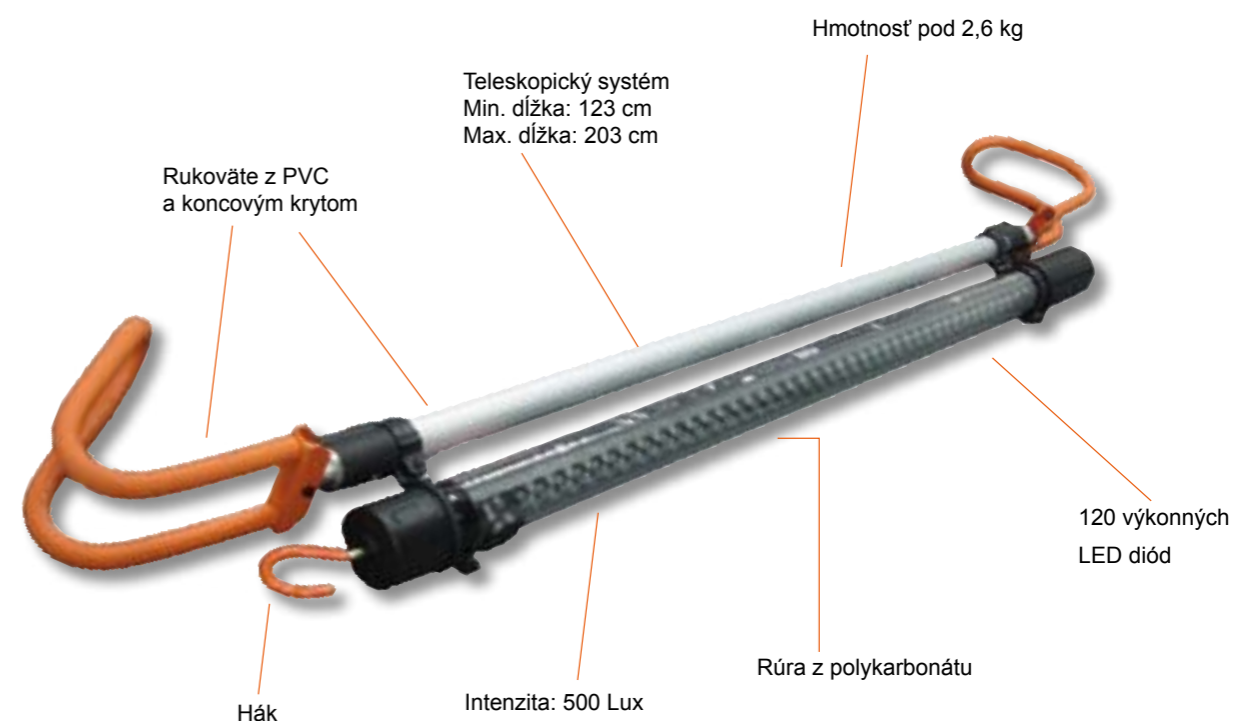

Akciová cena €
BLX120	90x1185x185	1	2.595	112,30

BLX120WC