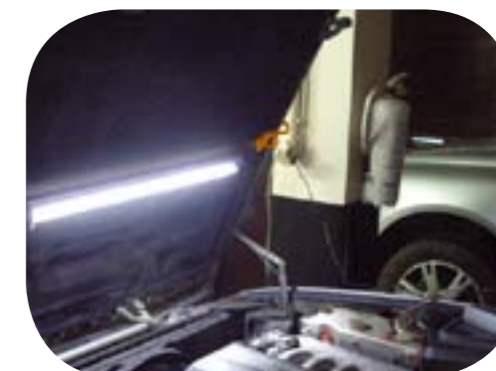

Akciová cena €
BLX120	90x1185x185	1	2.595	112,30

BLX120WC