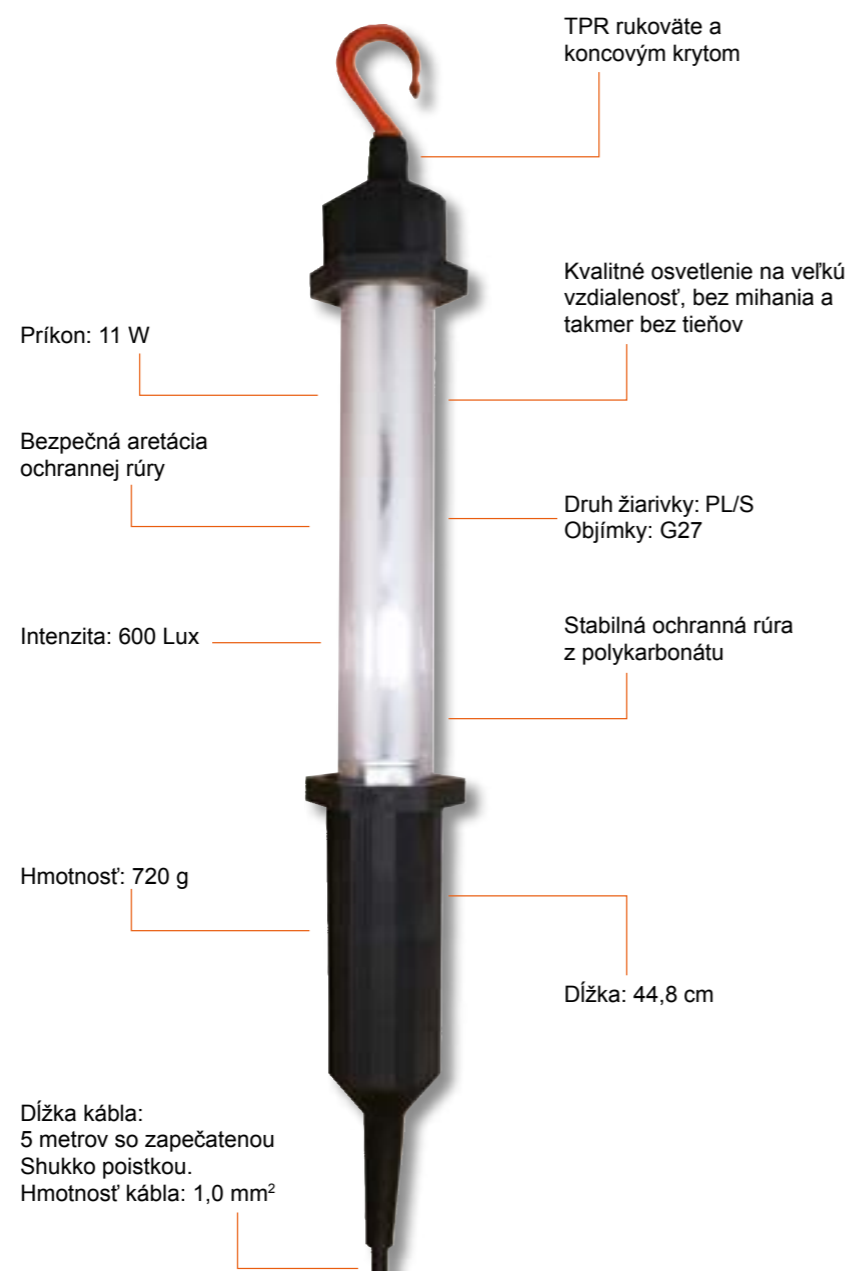

SIEŤOVÉ ŽIARIVKOVÉ SVIETIDLO, 11 W

- Valcovité žiarivkové svietidlo s mnohými možnosťami využitia!
- Perfektné pre univerzálne využitie v dielni:
  - Vnútorná a vonkajšia prehliadka vozidla
  - Prehliadka motorového priestoru
  - Prehliadka strojov
  - Prehliadka bŕzd
  - Prehliadka laku
- Druh krytia: IP 54
- Stabilná ochranná rúra z polykarbonátu
- Odolné voči oleju a chemikáliam
- Šesťhranný profil, aby sa svietidlo neskotúľalo
- Kvalitné osvetlenie na veľkú vzdialenosť, bez mihania a takmer bez tieňov
- Certifikát CE
- Napájanie: 230 V~

OSVIETI
KAŽDÚ
OPERÁCIU

				Akciová cena €
BL11W	55X440X120	1	0.720	30,80

PRENOSNÉ BEZDRÔTOVÉ PRACOVNÉ SVIETIDLO SO 120 LED

- Nabíjateľné pracovné svietidlo Bahco BLX120 je ideálne pre prácu v motorovom priestore!
- Doba svietenia: 3 hodiny
- Indikátor slabej batérie a dobíjania
- Akumulátor: NiMH
- Doba nabíjania: 2,5 hodiny
- Možnosť používania počas nabíjania
- Robustné vyhotovenie z polykarbonátu a rukoväťami z PVC a koncovým krytom
- Druh krytia: IP 54
- Certifikát RoHS a CE
- Dodávané príslušenstvo: univerzálny nabíjací kábel a 12 V nabíjací kábel

BEZDRÔTOVÉ
PRE
MECHANIKOV

► Príslušenstvo

- BLX120WC / univerzálny nabíjací kábel